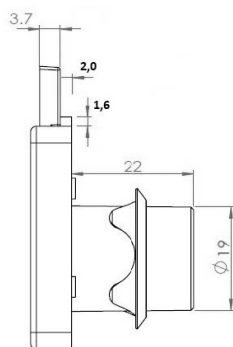

## Description:

Rim Lock 850,  $\varnothing 19 \times 22 \text{mm}$ , Drawer, NPL, CK SISO, KA D20

## Item number:

14.01.065-5

Units	Box	Carton	HS Code	Barcode
Pcs.	12	192	8301300000	
				5704866453950