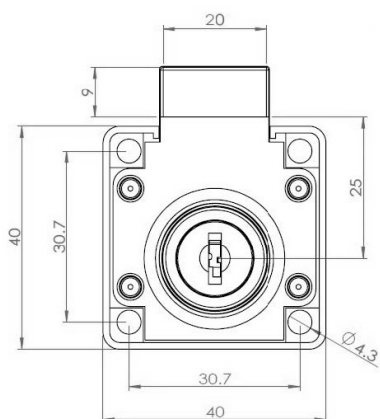

## Description:

Rim Lock 850,  $\varnothing 19 \times 22 \text{mm}$ , Drawer, NPL, CK SISO, KA D20

## Item number:

14.01.065-5

Units	Box	Carton	HS Code	Barcode
Pcs.	12	192	8301300000	
				5704866453950